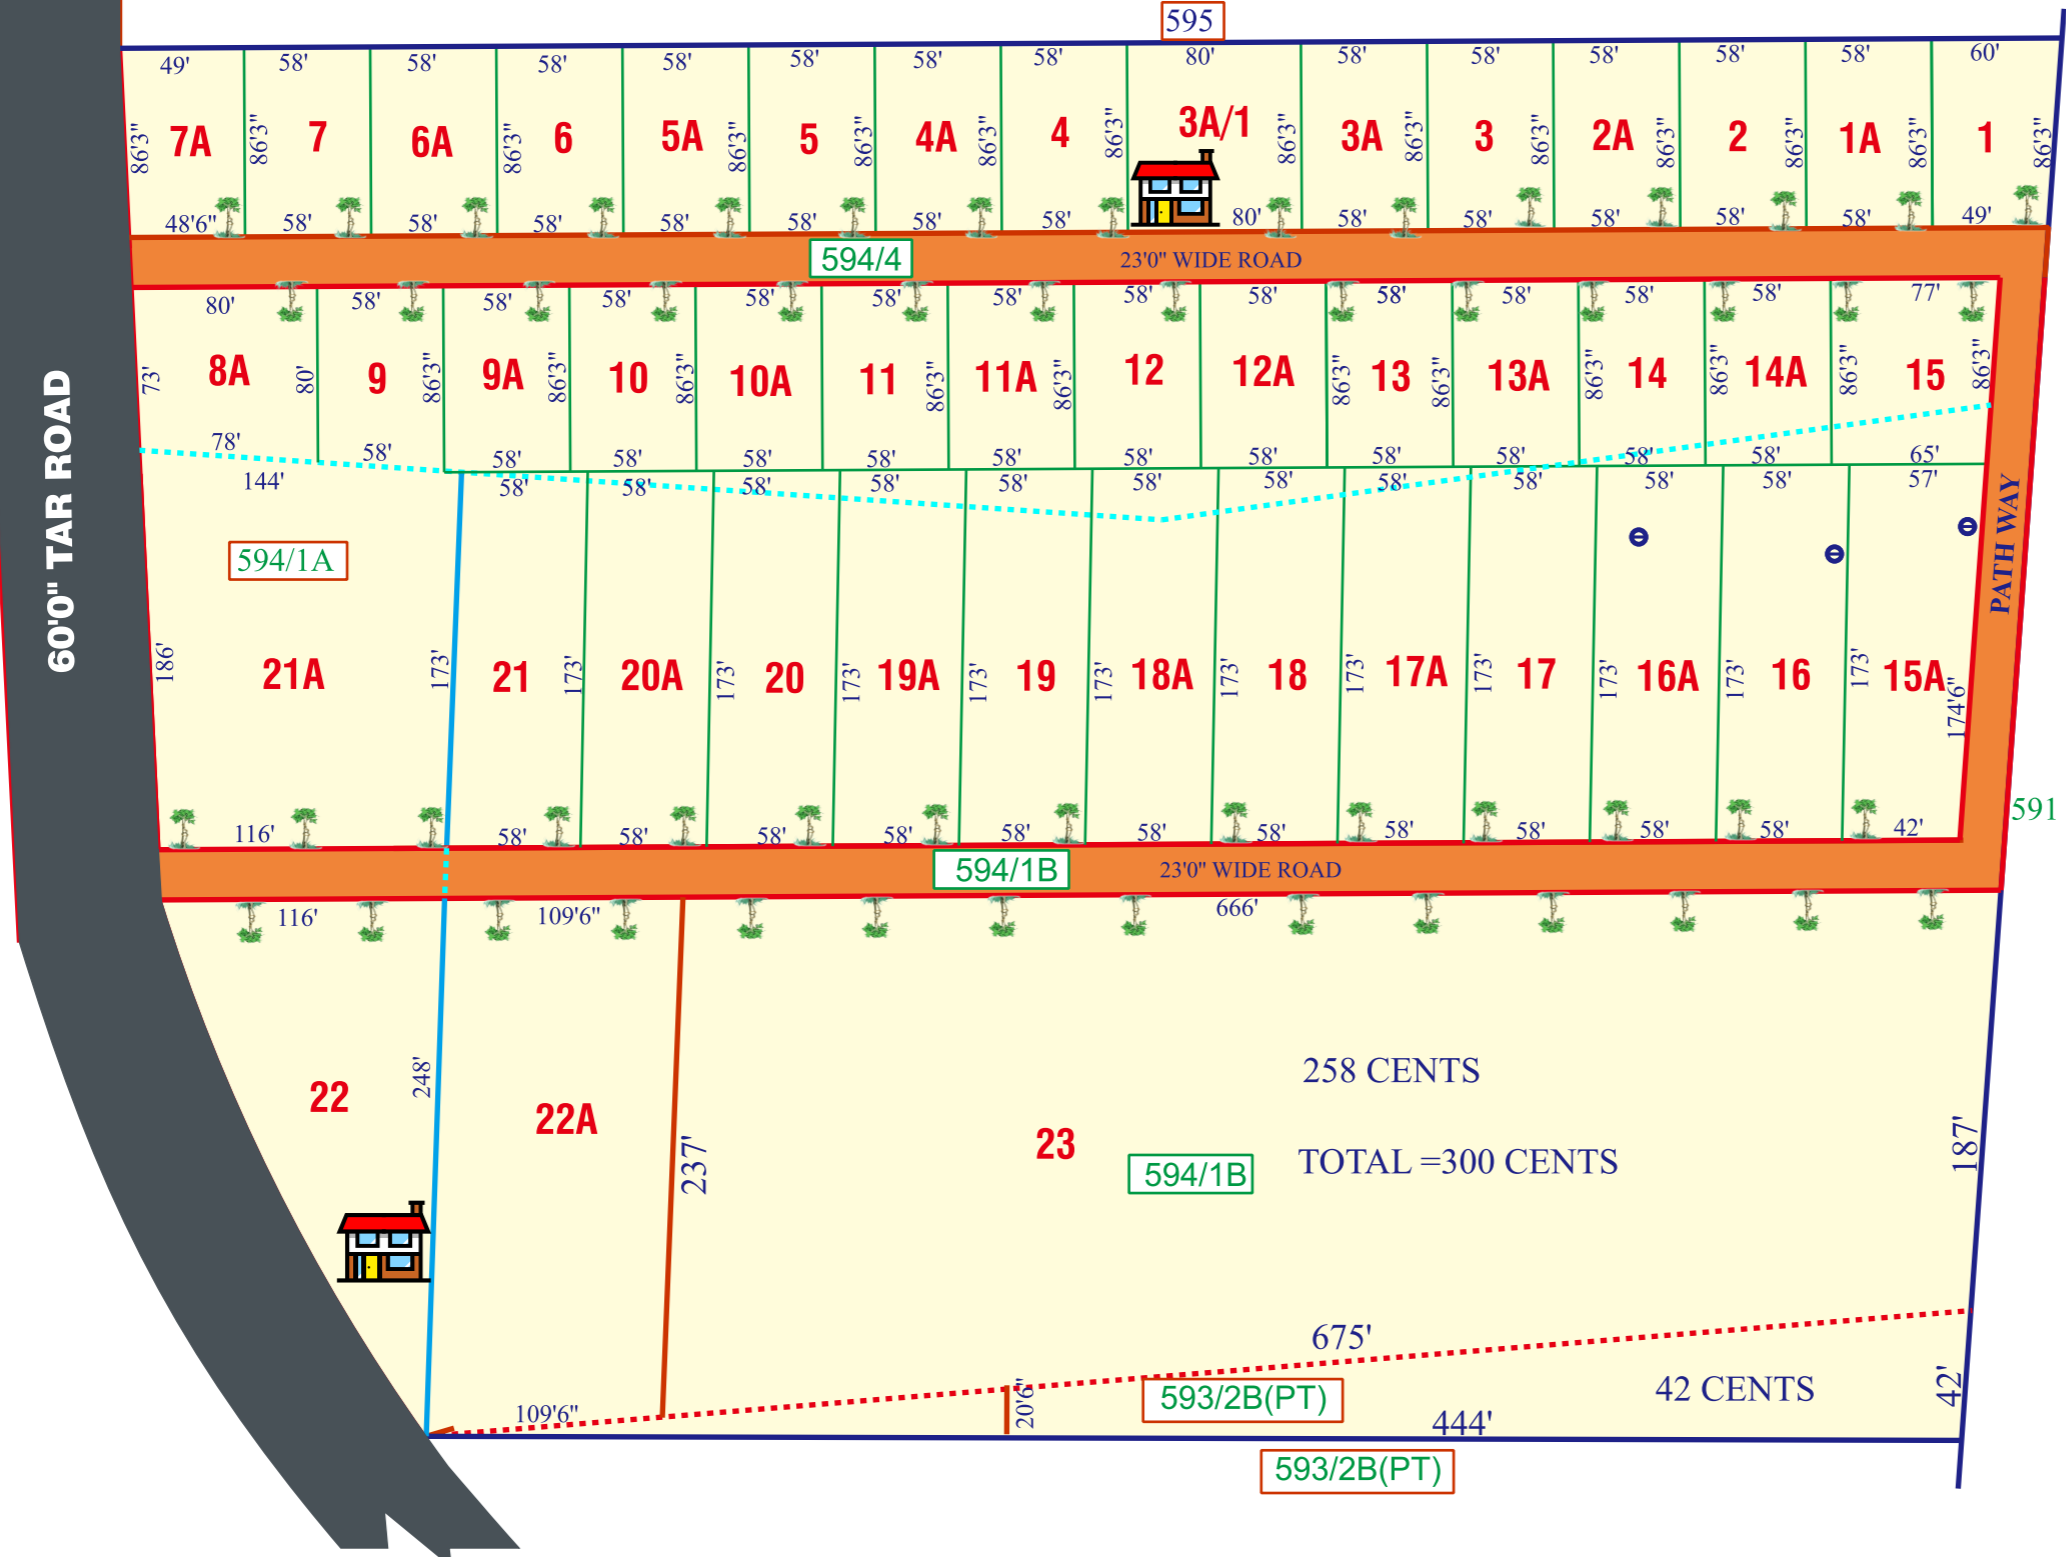

# O<sub>2</sub> HERBAL GARDENS

PLAN SHOWING THE PROPOSED LAYOUT OF IN S.NO: 593/2Bpt,594/1B & 594/4 AT MELASEVAL, TIRUNELVELI

| AREA DETAILS |               |
|--------------|---------------|
| PLOT NO      | AREA IN Sq.Ft |
| 1            | 4700.25       |
| 1A           | 5002.50       |
| 2            | 5002.50       |
| 2A           | 5002.50       |
| 3            | 5002.50       |
| 3A           | 5002.50       |
| 3A/1         | 6900.00       |
| 4            | 5002.50       |
| 4A           | 5002.50       |
| 5            | 5002.50       |
| 5A           | 5002.50       |
| 6            | 5002.50       |
| 6A           | 5002.50       |
| 7            | 5002.50       |
| 7A           | 4204.69       |
| 8A           | 5767.00       |
| 9            | 4821.25       |
| 9A           | 5002.50       |
| 10           | 5002.50       |
| 10A          | 5002.50       |
| 11           | 5002.50       |
| 11A          | 5002.50       |
| 12           | 5002.50       |
| 12A          | 5002.50       |
| 13           | 5002.50       |
| 13A          | 5002.50       |
| 14           | 5002.50       |
| 14A          | 5002.50       |
| 15           | 6123.75       |
| 15A          | 8563.50       |
| 16           | 10034.00      |
| 16A          | 10034.00      |
| 17           | 10034.00      |
| 17A          | 10034.00      |
| 18           | 10034.00      |
| 18A          | 10034.00      |
| 19           | 10034.00      |
| 19A          | 10034.00      |
| 20           | 10034.00      |
| 20A          | 10034.00      |
| 21           | 10034.00      |
| 21A          | 20822.00      |
| 22           | 14384.00      |
| 22A          | 26553.75      |

60'0" TAR ROAD

PATH WAY

595

594/1A

594/1B

594/1B

593/2B(PT)

593/2B(PT)

258 CENTS

TOTAL =300 CENTS

42 CENTS

**LAKE**  
36.50 Acres